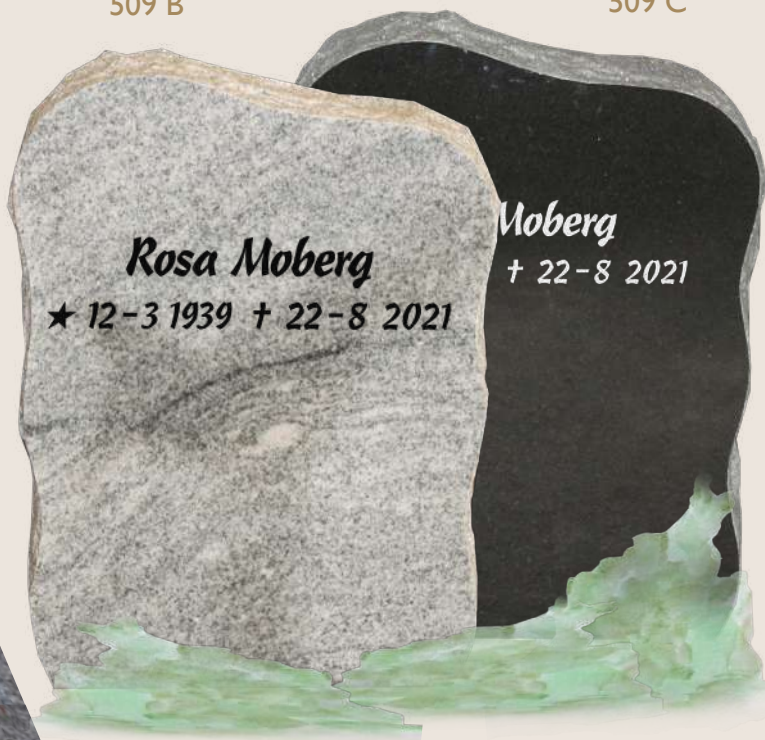

Må ikke gresset blekne
Og alle blomster dø
Før de kan gi til jorden
Det nye livsens frø ?
Da vil de gjenoppstå
Og atter overvintre
Og aldri mer forgå
- Arnulf Øverland

509 C

Sort granitt. Polert med finhamret detalj.
Plass for gjennomgående eller frittstående lykt.
Vist med skrift bronse Elegant og lykt 40368.

b. 50 x h. 70 cm
b. 57 x h. 80 cm

28.300,-
33.200,-

509 A

b. 50 x h. 70 cm

Vist i Bengal Blue. Polert front og bakside, råhugget kant. Vist med innhugget skrift type Hand, og dekor 0193. Bronsespurver. Bedplate/ramme kan velges til alle våre modeller.

18.200,-

509 B

Vist i Visc.White gneis.
Polert front og bakside, råhugget kant.
Vist med sort skrift Hand.

b. 50 x h. 70 cm

18.200,-

509 C

Vist i Sort granitt.
Polert front og bakside, råhugget kant.
Vist med lys skrift Hand.

b. 50 x h. 70 cm

19.900,-