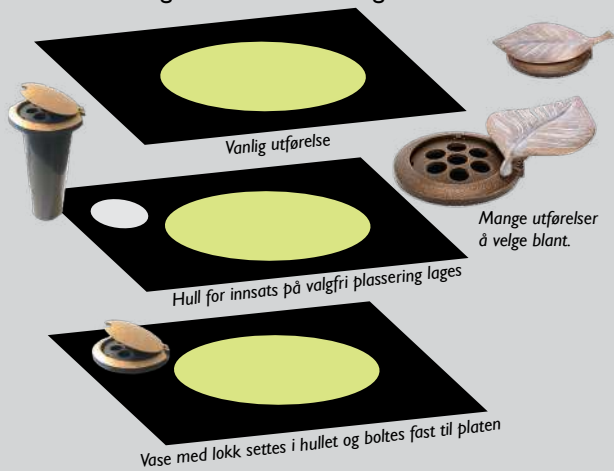

## Vase-ring for innmontering i bedplate

Fra 3.950,-

Nå har man muligheten til å felle ned vassen i bedplaten. Vassen er diskret på platen med lokk over når den ikke er i bruk. Buketten som settes dekker ikke gravminnet vesentlig.