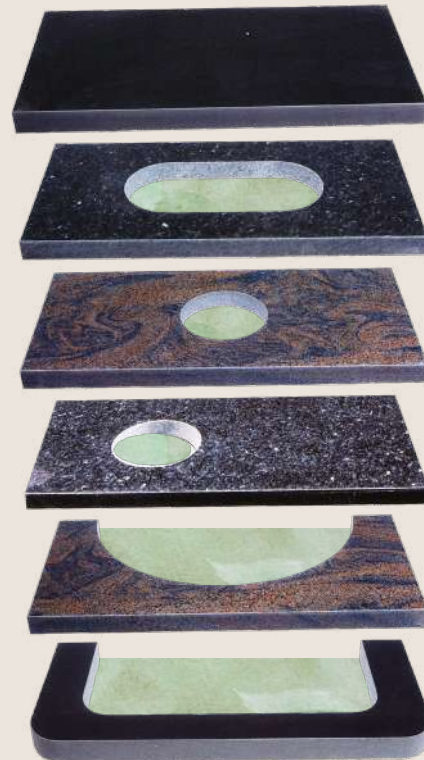

Sidesnitt som viser monteringen ned i bedet. Innervase kan lett fjernes i perioder der vassen ikke skal brukes. Yttervase med dreneringshull.

Modell A
3.900,-

Modell B
4.900,-

Modell C
4.900,-

Modell D
4.900,-

Modell E
4.900,-

Modell F
4.900,-