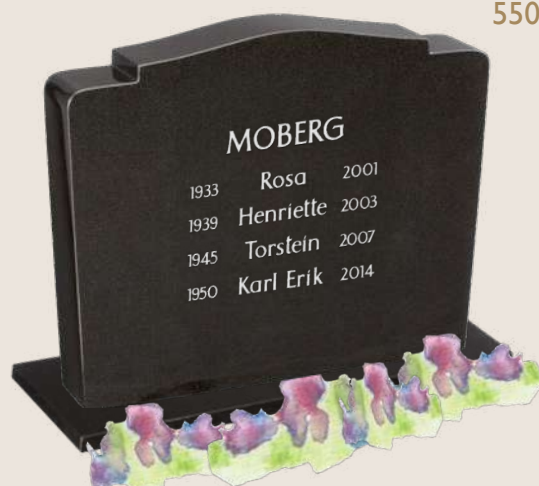

31.200,-

547

549

548

550

547

b. 75 x h. 60 cm

Sort granitt. Helpolert. Vist med gjenn-  
omgående lykt og bronseskift Florentz. **32.300,-**  
inkl.lykt