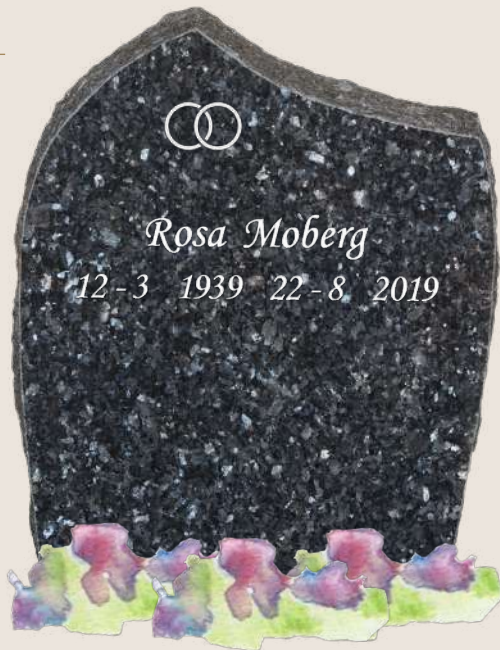

520

521

522

523

520 BLÅFJELL

b. 50 x h. 70 cm

Lys Labrador. Polert front, råsatt kant. **20.250,-**
Vist med lys Kapitalis 2, dekor 0193.

521

b. 70 x h. 60 cm

Lys Labrador. Polert front, råsatt kant. **23.100,-**
Vist med Florentz slipt bronse med mørke sider.

522

b. 50 x h. 65 cm

Lys Labrador. Polert front, råsatt kant. **20.250,-**
Vist med innhugget dekor Ringer.
Modellen kan også helpoleres.

523 HØYREIST

b. 43 x h. 130 cm

Warm grey. Polert front, råsatt kant. **24.500,-**
Innhugget felt for dekor med bronse,
bilde etc. Skrift Lapids.