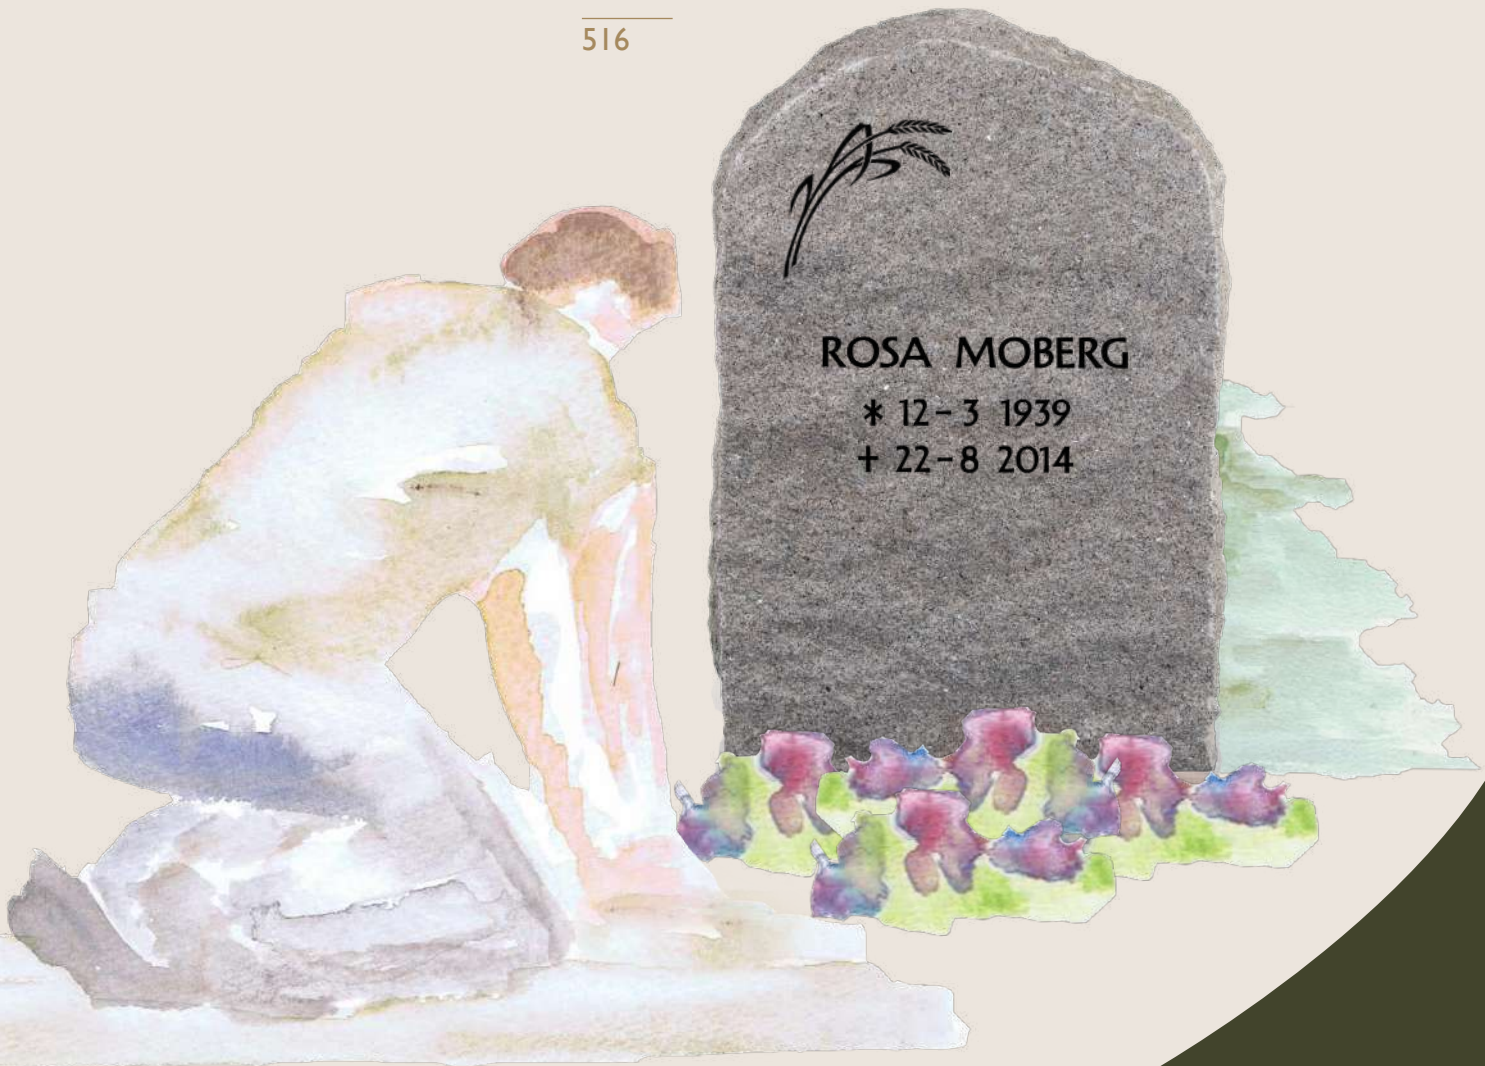

514 PÅ FJELLET

b. 55 x h. 80 cm

Iddefjord granitt. Polert front. Grovhugget topp. Nedfelt detalj for bruk av lykt eller, som på bildet stein med hun/han 85254/85253 **22.150,-**

516

516

b. 50 x h. 70 cm

Iddefjord granitt. Leveres både som naturflate (avbildet) og flammebrent slett front. Råsatt kant. Vist med aks 0145 og innhugget sort Pele skrift.