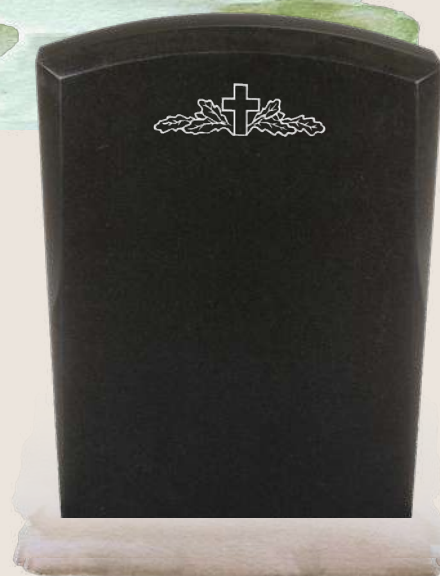

Der hvor det finnes
fortrolighet, finnes det
veier ut av mørket.
- Karsten Isaksen

553

555

554

556

553

Sort granitt, finslipt felt for skrift. **23.600,-**
Vist med bronsedekor og Karund skrift

b. 50 x h. 60 cm

555

Sort granitt. Helpolert. **24.400,-**
Vist med dekor 0025.

b. 50 x h. 70 cm

554 SEILBÅT

Lys labrador. Mattpolert med huggede
detaljer. Vist med Kurve skrift. **30.000,-**

b.65 x h. 75 cm

556

Mørk Labrador. Helpolert. **25.200,-**
Vist med bronse Lorentz.

b. 55 x h. 70 cm