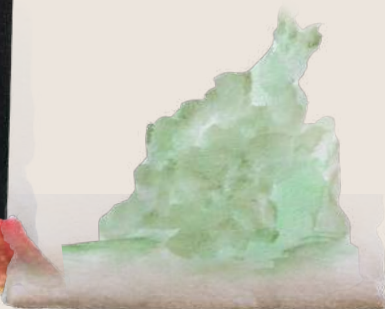

509 B

Må ikke gresset blekne
Og alle blomster dø
Før de kan gi til jorden
Det nye livsens frø ?
Da vil de gjenoppstå
Og atter overvintre
Og aldri mer forgå
- Arnulf Øverland