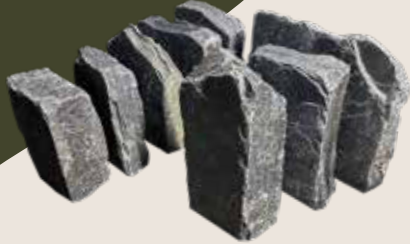

Natursteiner fra norske fjell.
Førde, Jondal, Alta,
Oppdal, Halden,
Røyken, Larvik.
Stort utvalg i butikk.

557