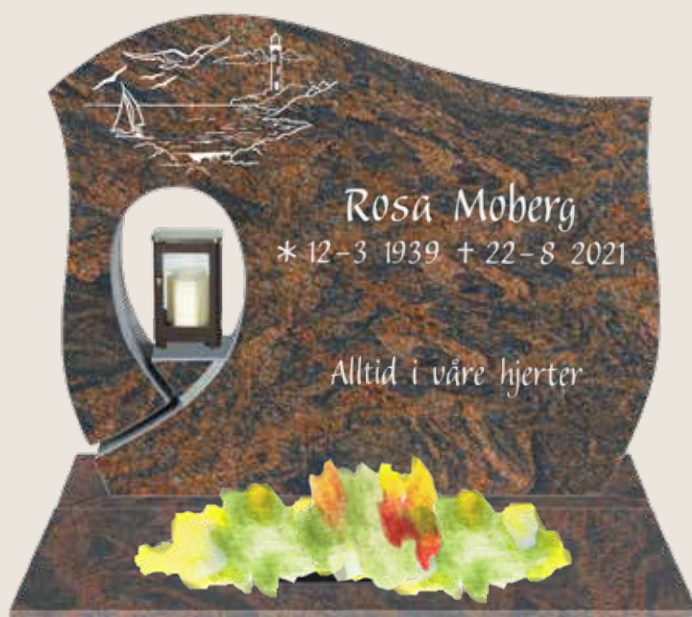

524 A LYKT PÅ STEINHYLLE

b. 75 x h. 60 cm

Iddefjord granitt. Polert front, råsatt kant. Saget/polert stein for lykt mot meislet bakgrunn. Avbildet med bronselykt og innhugget skrift Verdig.

27.300,-
inkl. sokkel
/montering

561

b. 42 x h. 75cm

Mørk grå granitt. Polert front, slipte sider. Inkludert Bronserose 20664. Vist med innhugget lys skrift Kurve.

29.900,-
inkl. sokkel
/montering/
rose

526 A

526 B

526 C

526 A