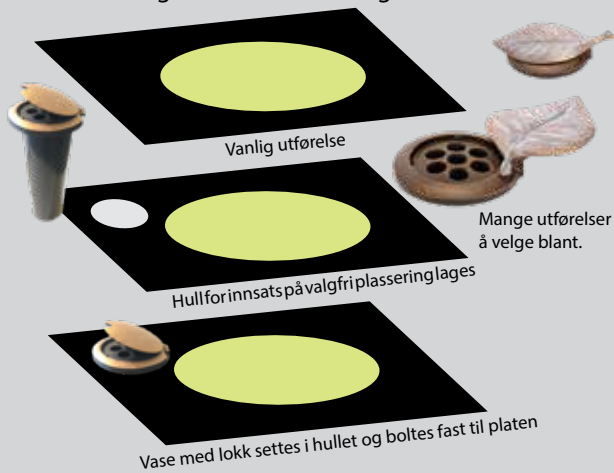

b.55 x h. 70 cm

31.700,-
inkl. sokkel
/montering

INNUGGET DEKOR

fra 1.500,-

Vi presenterer, for inspirasjon, et utvalg dekorer for innhugging i steinen. Passer fint når man ønsker innhugget skrift, slik at navn og dekor legges med samme farge.

Vase-ring for innmontering i bedplate

Fra 3.950,-

Nå har man muligheten til å felle ned vasen i bedplaten. Vasen er diskret på platen med lokk over når den ikke er i bruk. Buketten som settes dekker ikke gravminnet vesentlig.