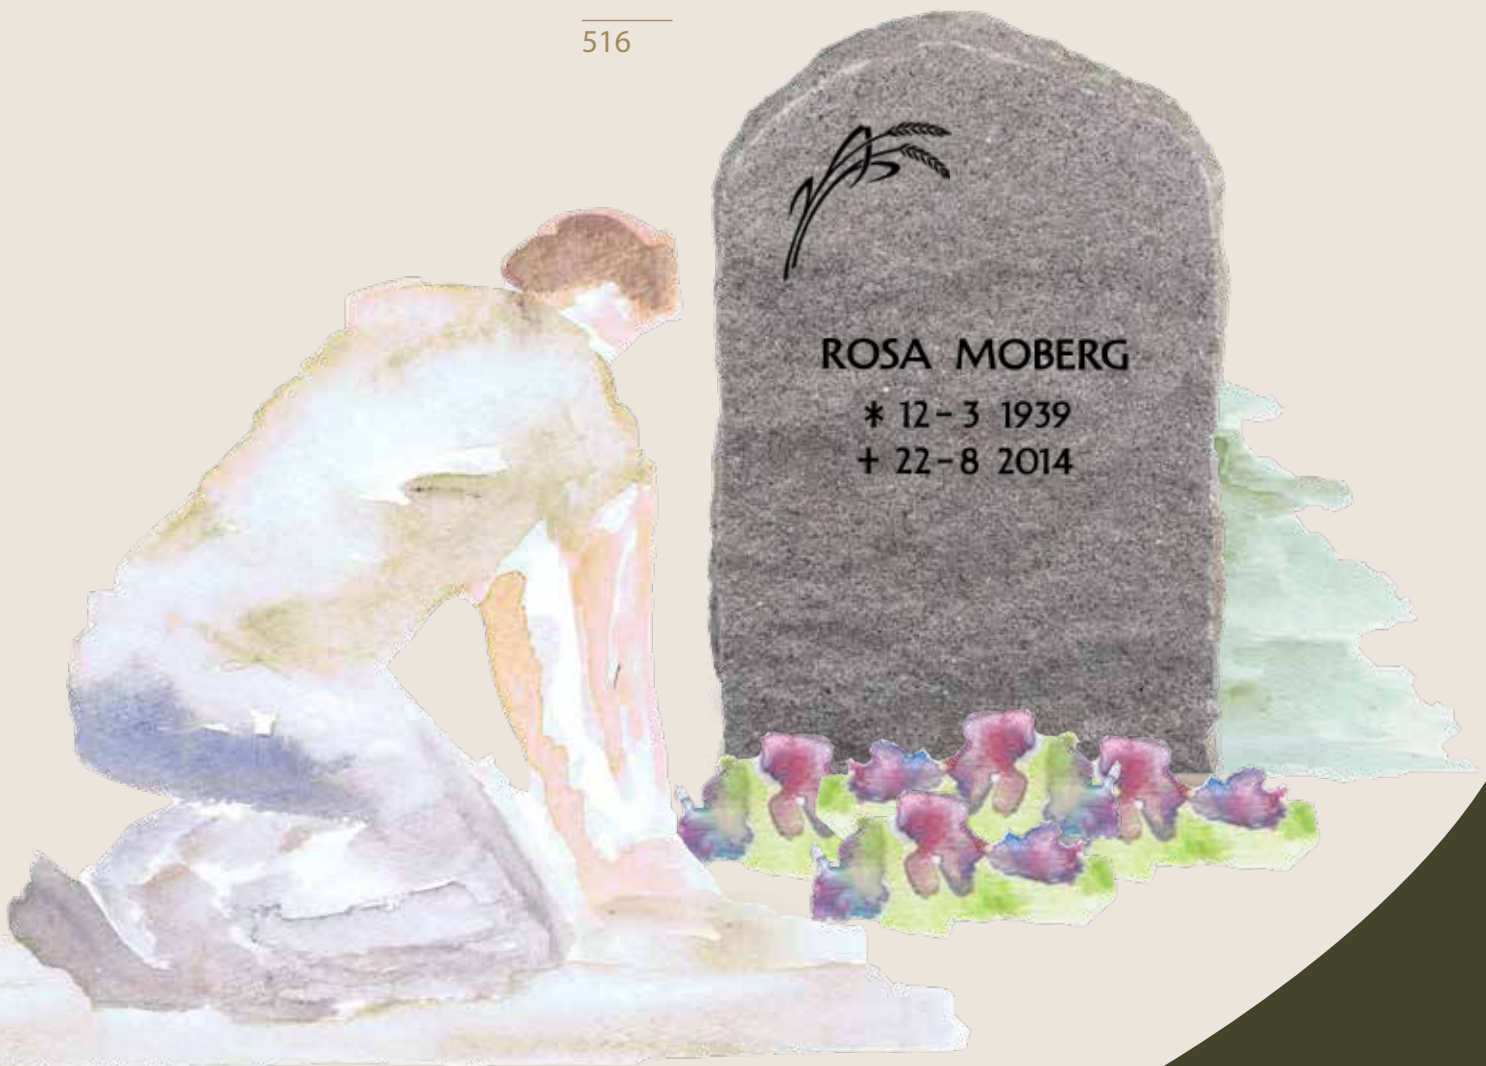

516

516

b. 50 x h. 70 cm

Iddefjord granitt. Leveres både som naturflate (avbildet) og flammebrent slett front. Råsatt kant. Vist med aks 0145 og innhugget sort Pele skrift.

24.300,-
inkl. sokkel
/montering

Iddefjord granitt som er vist på side 8 og 9 er en av Eikner Natursteins foretrukne steinsorter å jobbe med. Den lar seg fint forme i 3 retninger og våre steinhoggere har utformet denne i mange varianter. Steinen utvinnes ved Iddefjorden i Halden og har en varm lød.