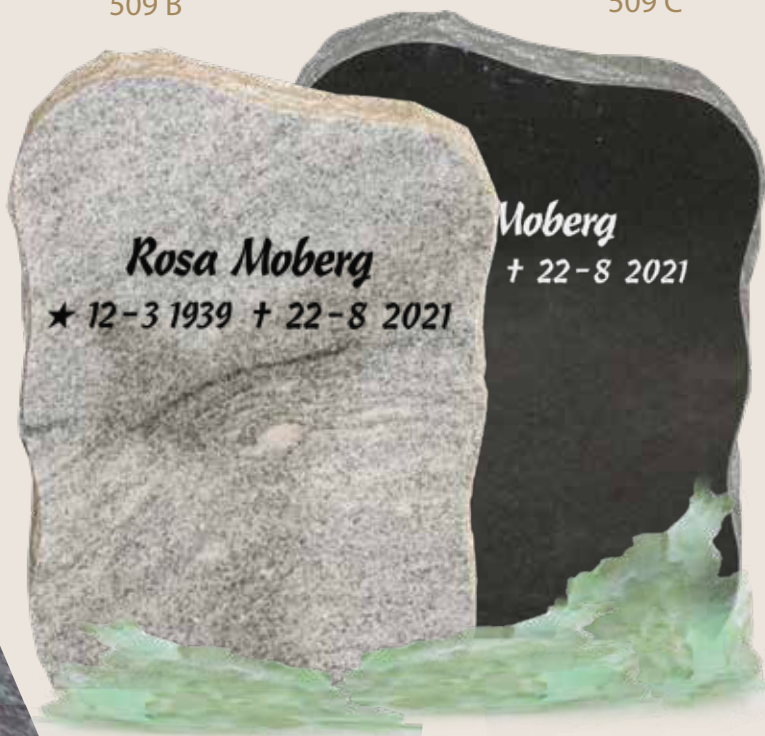

509 A

509 B

509 C

508

Sort granitt. Polert med finhamret detalj.
Plass for gjennomgående eller frittstående lykt.
Vist med skrift bronse Elegant og lykt 40264.

b. 50 x h. 70 cm
b. 57 x h. 80 cm

33.200,- inkl. sokkel
38.800,- /montering