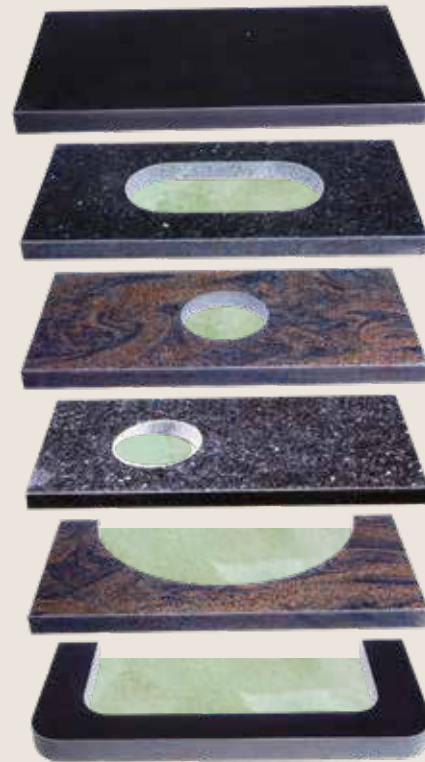

Modell A
4.300,-

Modell B
5.400,-

Modell C
5.400,-

Modell D
5.400,-

Modell E
5.400,-

Modell F
5.400,-

Med fastmontert lykt og synlig vase

3 - delt ramme
3.900,-